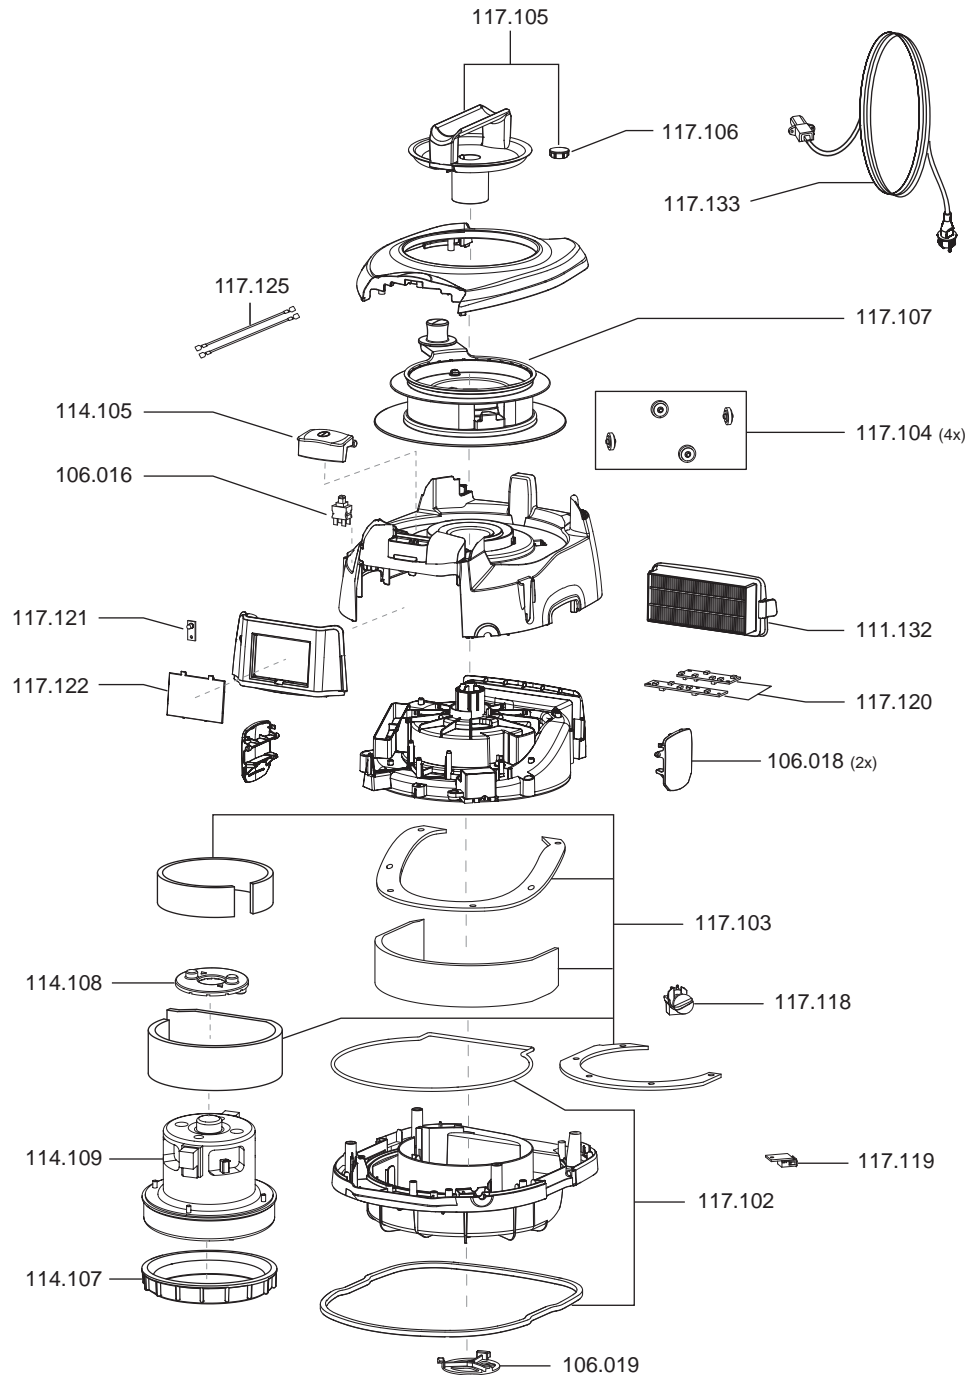

ERA TEC

Artikel-Nr. Beschreibung

Ersatzteile Trockensauger ERA TEC

106016	Schalter elektrisch
106018	Spannbügel, rot
106019	Filterhalter
111132	Filterkassette HEPA13
114105	Taster
114107	Motorlager unten
114108	Motorlager oben
114109	Gebläsemotor 700 Watt
117102	Dichtungs Set
117103	Dämmschaum Set
117104	Radset Kabelaufwicklung
117105	Handgriff kplt.
117106	Absteckstopfen
117107	Kabelaufwicklung
117118	Leistungsregelung elekt.
117119	USB - Steckdose
117120	Leistungselektronik
117121	LED
117122	Logoschild
117125	Kabelsatz
117133	Netzkabel, 12 m, rot, beids. steckbar

ERA TEC

Artikel-Nr. Beschreibung

Ersatzteile Trockensauger ERA TEC

101023	Fugendüse, D32, 220mm
101029	Kupplungsgehäuse Set
101093	Schraube Kupplungsgehäuse
106028	Polsterdüse, D32, 115mm
106035	Schlauchanschluss kplt.
106047	Motorschutzfilter
106061	Vliesfiltertüte HEPA 13 (VE = 10 Stk.)
111133	Teleskop-Saugrohr, D32, Edelstahl
111319	Kombidüse, D32, 280 mm
114101	Flansch für Vliesfiltertüte
114113	Saugschlauch, D32, 2,5m
117101	Vliesfilterkorb kplt.
117114	Rad gummiert
117115	Lenkrolle, D60, gummiert
117117	Staufach Filtertüte

Zubehör Trockensauger ERA TEC

101024	Rundpinsel, D32
106012	Turbo-Bodendüse, D32, 284mm
106013	Vliesfiltertüte (VE = 10 Stk.)
106014	Vliesfiltertüte (VE = 250 Stk.)
106044	Saugschlauch je Meter, D32
106061	Vliesfiltertüte HEPA 13 (VE = 10 Stk.)
111128	Netz kabel, 10m, schwarz, beids. steckbar
111133	Teleskop-Saugrohr, D32, Edelstahl
111159	Netz kabel, 15m, schwarz, beids. steckbar
111172	Netz kabel, 15m, rot, beids. steckbar
111202	Hartbodendüse, D32, 360mm
111203	Fugendüse, D32, 600mm, flexibel
111207	Parkettdüse, D32, 360mm, Rosshaar
101104	Bürststreifen Set 360mm für 111.207 (Rosshaar)
111190	Turbo-Polsterdüse, D32, 160mm
111307	Kombidüse, D32, 306mm
117111	Set Aufbewahrungsbox inkl. 3in1 Ladekabel
117116	Aufbewahrungsbox
117123	Ladekabel Handy 3in1