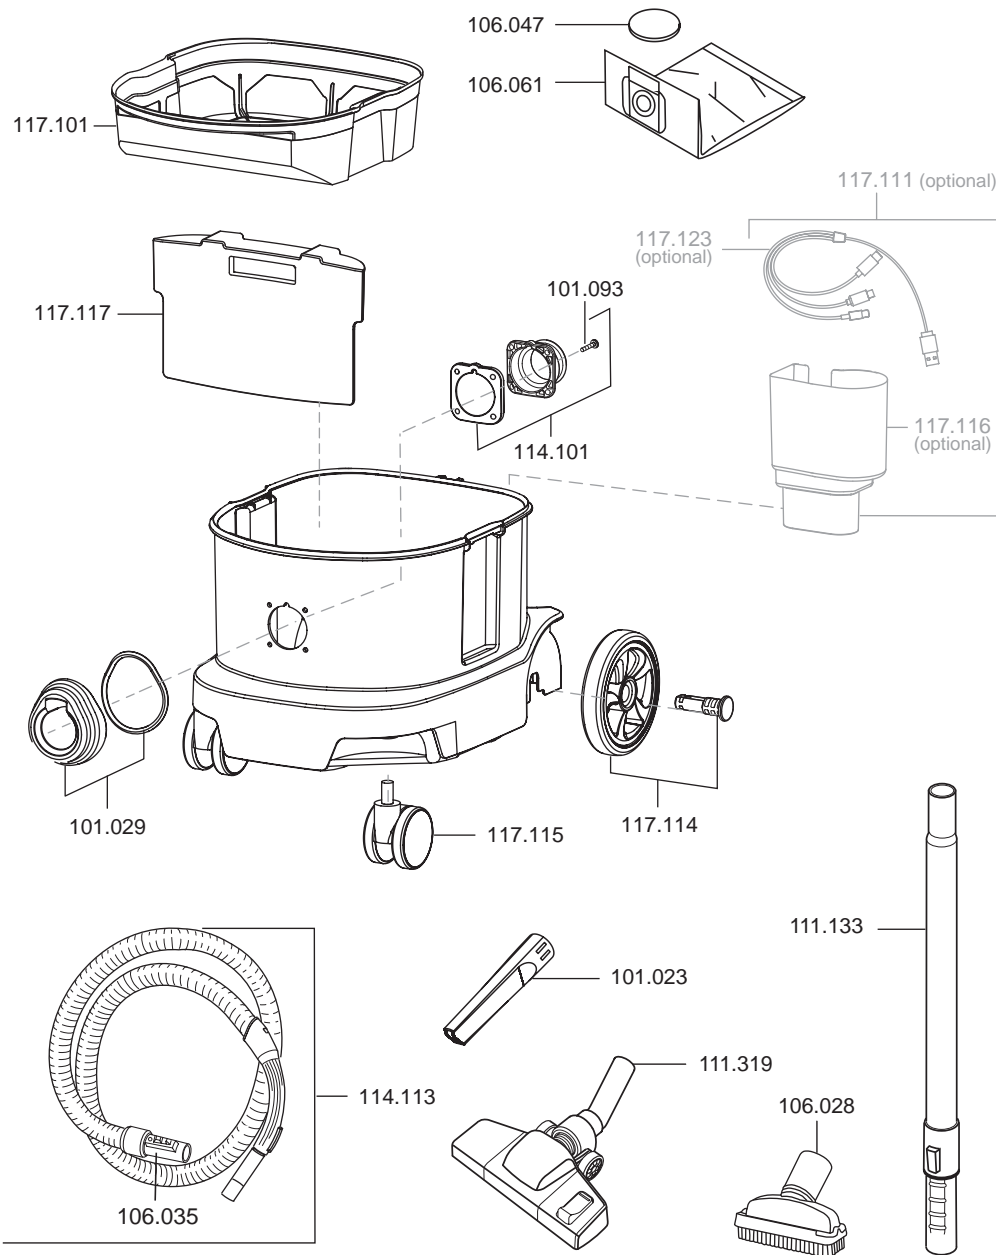

ERA TEC

Artikel-Nr. Beschreibung

Ersatzteile Trockensauger ERA TEC

106016	Schalter elektrisch
106018	Spannbügel, rot
106019	Filterhalter
111132	Filterkassette HEPA13
114105	Taster
114107	Motorlager unten
114108	Motorlager oben
114109	Gebläsemotor 700 Watt
117102	Dichtungs Set
117103	Dämmschaum Set
117104	Radset Kabelaufwicklung
117105	Handgriff kplt.
117106	Absteckstopfen
117107	Kabelaufwicklung
117118	Leistungsregelung elekt.
117119	USB - Steckdose
117120	Leistungselektronik
117121	LED
117122	Logoschild
117125	Kabelsatz
117133	Netzkabel, 12 m, rot, beids. steckbar

ERA TEC

Artikel-Nr. Beschreibung

Ersatzteile Trockensauger ERA TEC

101023	Fugendüse, D32, 220mm
101029	Kupplungsgehäuse Set
101093	Schraube Kupplungsgehäuse
106028	Polsterdüse, D32, 115mm
106035	Schlauchanschluss kplt.
106047	Motorschutzfilter
106061	Vliesfiltertüte HEPA 13 (VE = 10 Stk.)
111133	Teleskop-Saugrohr, D32, Edelstahl
111319	Kombidüse, D32, 280 mm
114101	Flansch für Vliesfiltertüte
114113	Saugschlauch, D32, 2,5m
117101	Vliesfilterkorb kplt.
117114	Rad gummiert
117115	Lenkrolle, D60, gummiert
117117	Staufach Filtertüte

Zubehör Trockensauger ERA TEC

101024	Rundpinsel, D32
106012	Turbo-Bodendüse, D32, 284mm
106013	Vliesfiltertüte (VE = 10 Stk.)
106014	Vliesfiltertüte (VE = 250 Stk.)
106044	Saugschlauch je Meter, D32
106061	Vliesfiltertüte HEPA 13 (VE = 10 Stk.)
111128	Netz kabel, 10m, schwarz, beids. steckbar
111133	Teleskop-Saugrohr, D32, Edelstahl
111159	Netz kabel, 15m, schwarz, beids. steckbar
111172	Netz kabel, 15m, rot, beids. steckbar
111202	Hartbodendüse, D32, 360mm
111203	Fugendüse, D32, 600mm, flexibel
111207	Parkettdüse, D32, 360mm, Rosshaar
101104	Bürststreifen Set 360mm für 111.207 (Rosshaar)
111190	Turbo-Polsterdüse, D32, 160mm
111307	Kombidüse, D32, 306mm
117111	Set Aufbewahrungsbox inkl. 3in1 Ladekabel
117116	Aufbewahrungsbox
117123	Ladekabel Handy 3in1